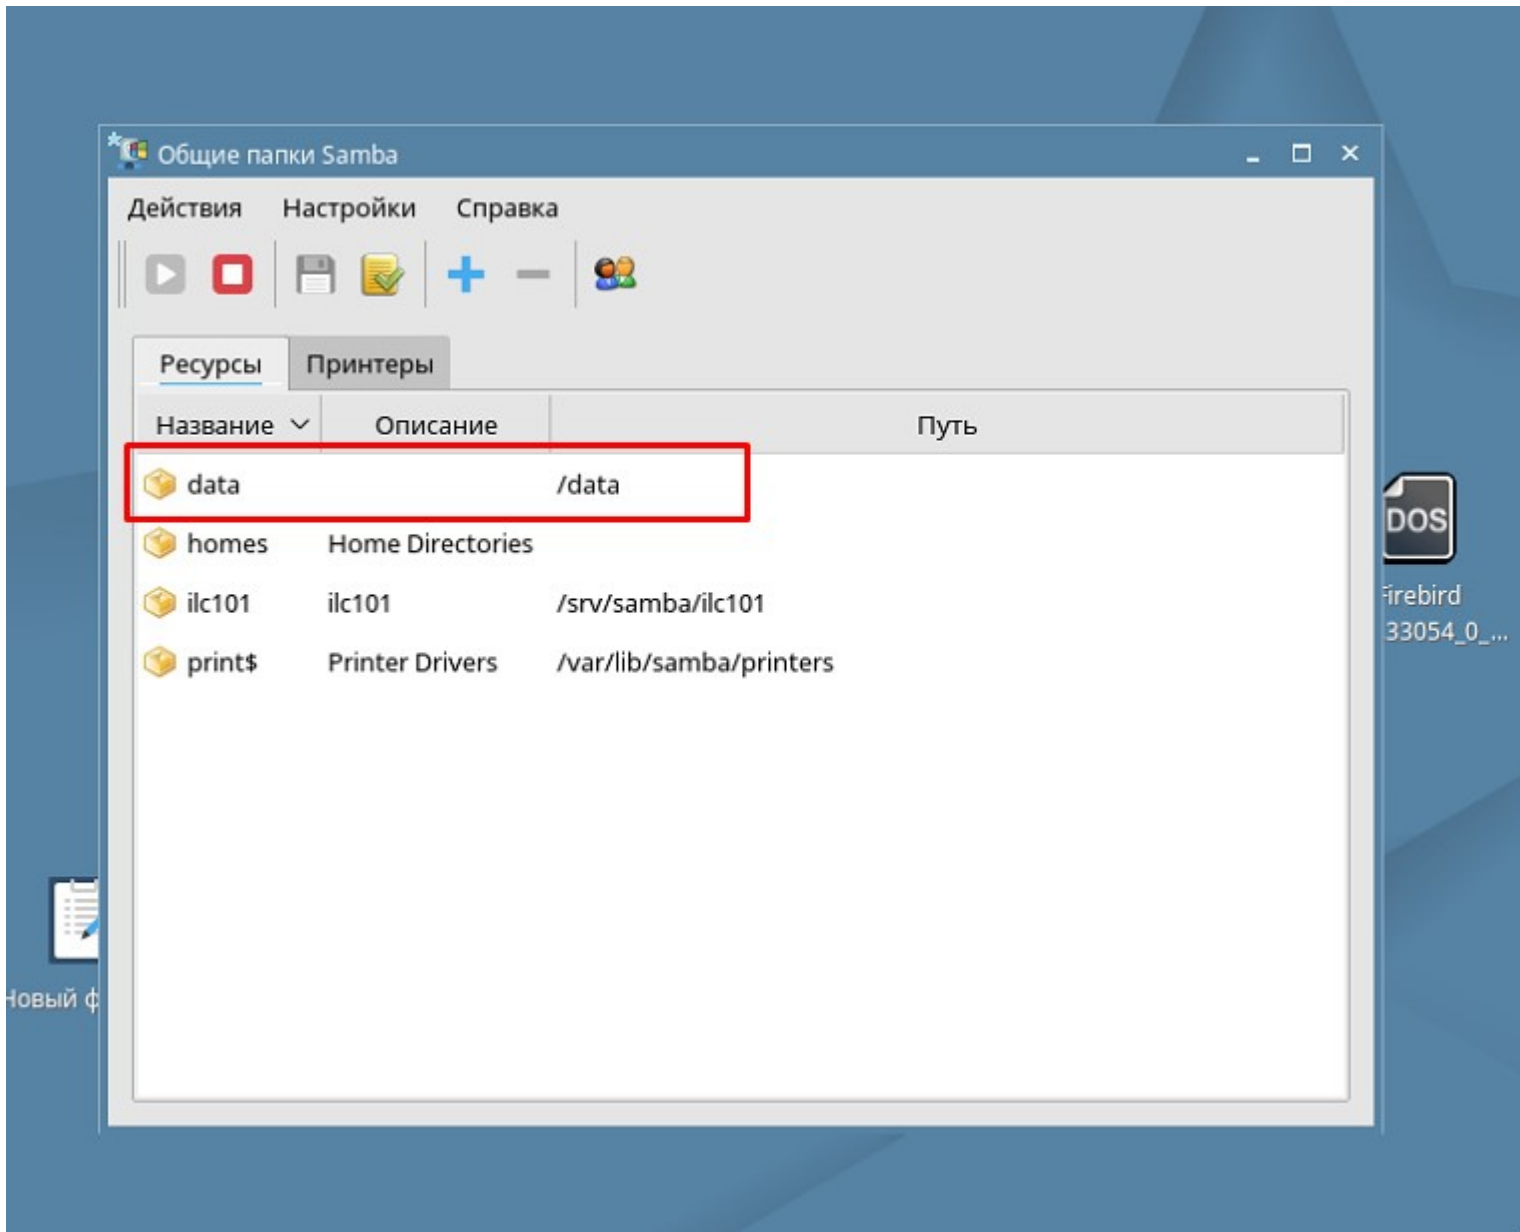

1) [1.jpg](#), downloaded 3292 times

2) [2.jpg](#), downloaded 3262 times

3) [3.jpg](#), downloaded 3251 times

4) [4.jpg](#), downloaded 3285 times

5) [5.jpg](#), downloaded 3251 times

- Общие параметры**
- Дополнительные
 - Эксплорер БД
 - SQL-редактор
 - Extract Metadata
- Протокол
 - Изменения метаданных
 - SQL-редактор
 - Script Executive
- Резервирование/Восстановле...
 - Файлы
 - Резервирование
 - Восстановление
- Каталоги/файлы
- Фильтры
- Скрипты
 - Перед подключением
 - После подключения
 - Перед отключением
 - После отключения
 - After DDL Executed
- Транзакции
- Comparative DB
- Color Mark
- Services Manager