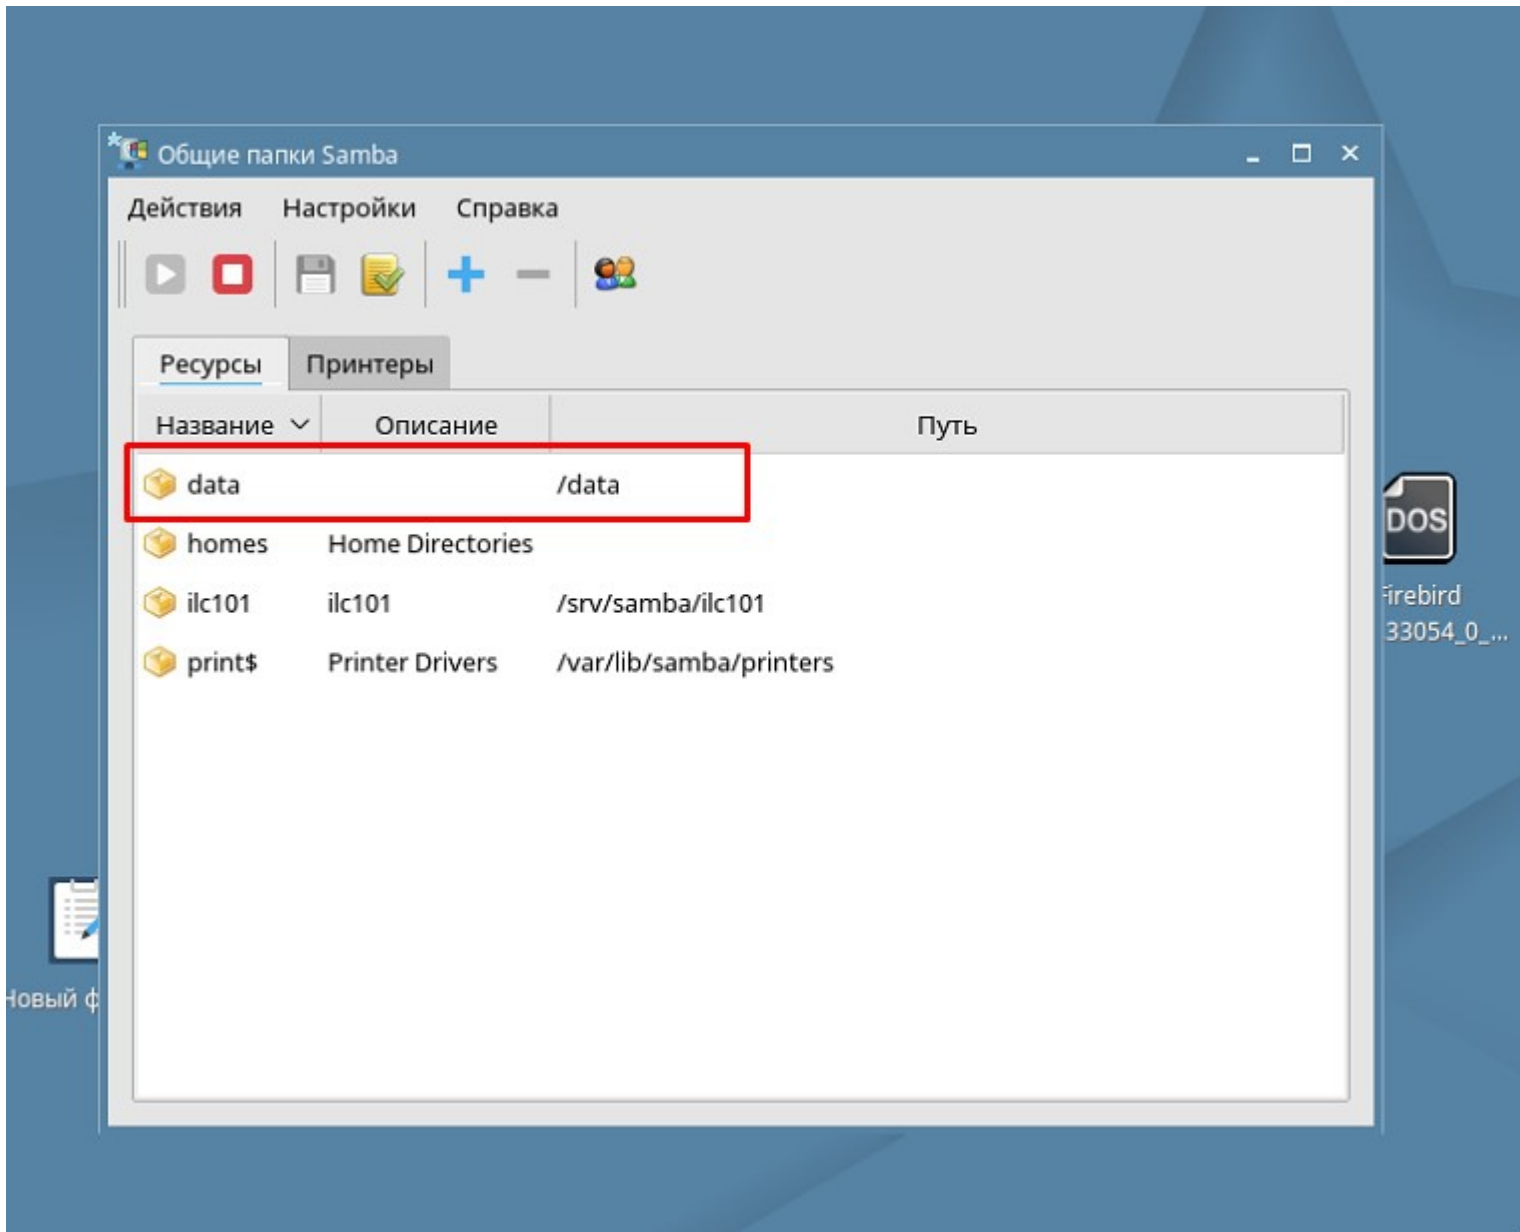

1) [1.jpg](#), downloaded 3061 times

2) [2.jpg](#), downloaded 3031 times

3) [3.jpg](#), downloaded 3031 times

4) [4.jpg](#), downloaded 3053 times

5) [5.jpg](#), downloaded 3031 times

- Общие параметры**
- Дополнительные
 - Эксплорер БД
 - SQL-редактор
 - Extract Metadata
- Протокол
 - Изменения метаданных
 - SQL-редактор
 - Script Executive
- Резервирование/Восстановле...
 - Файлы
 - Резервирование
 - Восстановление
- Каталоги/файлы
- Фильтры
- Скрипты
 - Перед подключением
 - После подключения
 - Перед отключением
 - После отключения
 - After DDL Executed
- Транзакции
- Comparative DB
- Color Mark
- Services Manager