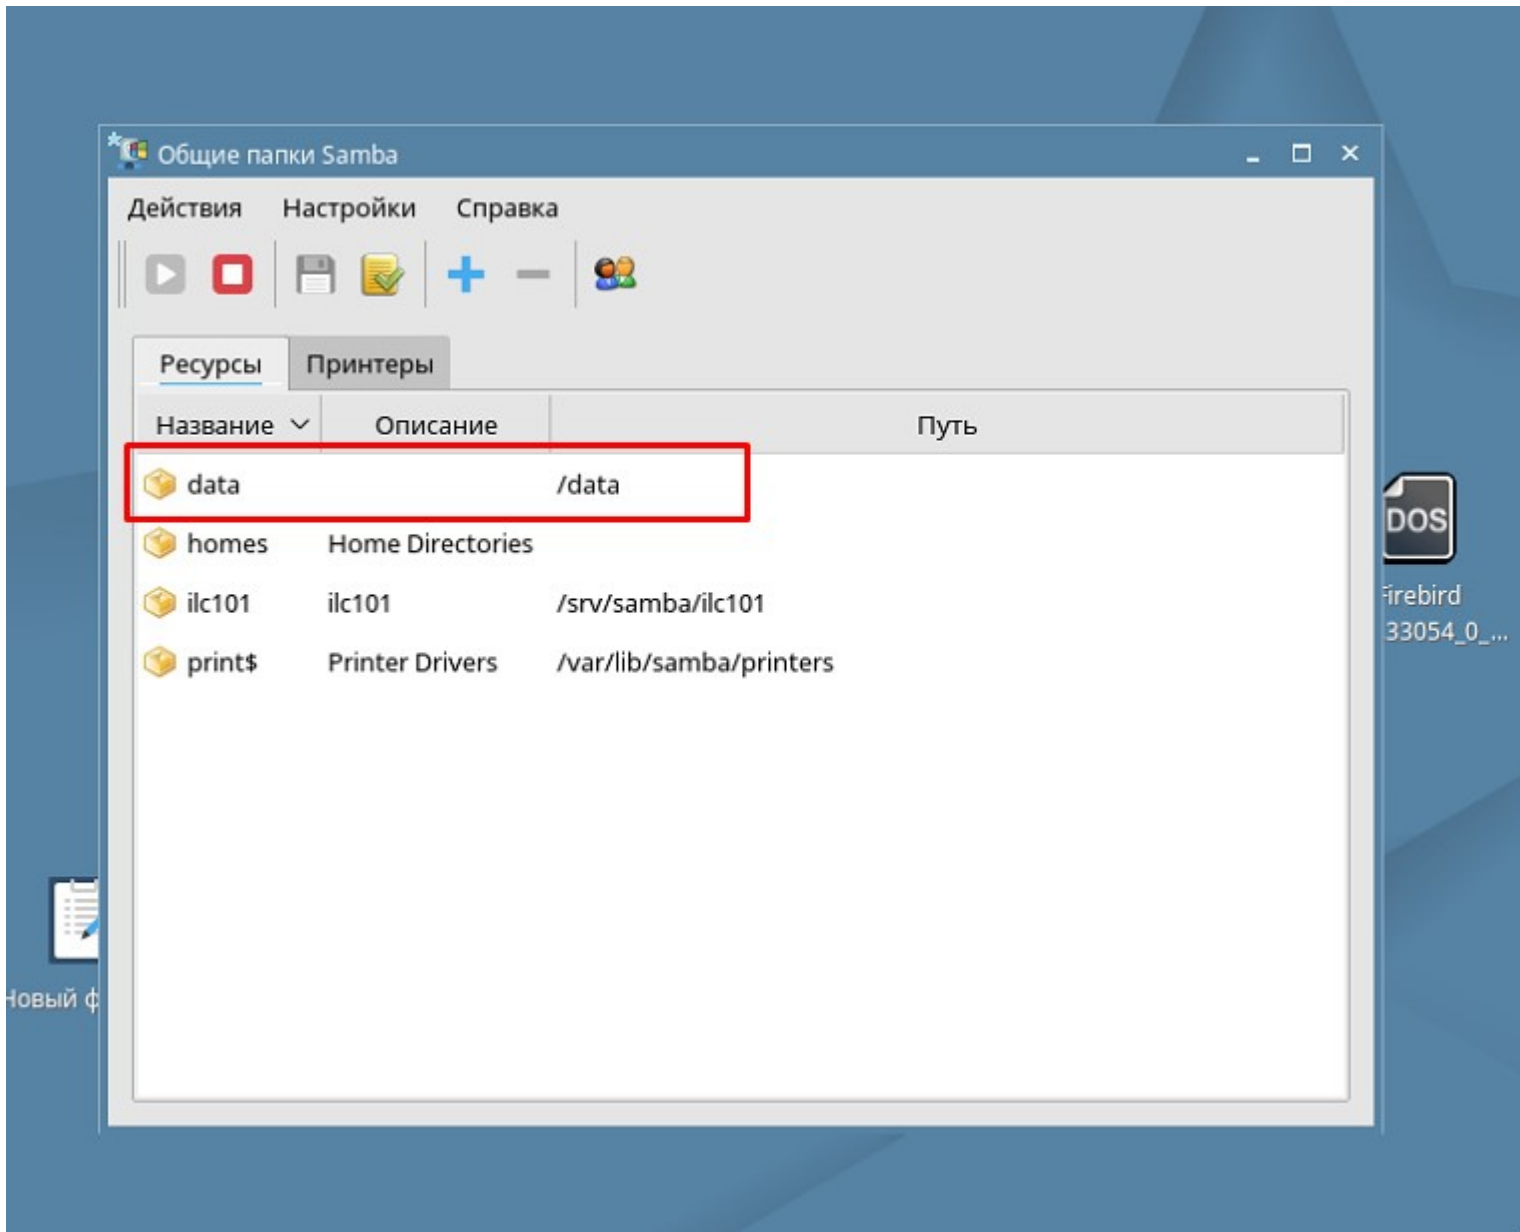

1) [1.jpg](#), downloaded 3290 times

2) [2.jpg](#), downloaded 3260 times

3) [3.jpg](#), downloaded 3249 times

4) [4.jpg](#), downloaded 3283 times

5) [5.jpg](#), downloaded 3249 times

- Общие параметры**
- Дополнительные
 - Эксплорер БД
 - SQL-редактор
 - Extract Metadata
- Протокол
 - Изменения метаданных
 - SQL-редактор
 - Script Executive
- Резервирование/Восстановле...
 - Файлы
 - Резервирование
 - Восстановление
- Каталоги/файлы
- Фильтры
- Скрипты
 - Перед подключением
 - После подключения
 - Перед отключением
 - После отключения
 - After DDL Executed
- Транзакции
- Comparative DB
- Color Mark
- Services Manager